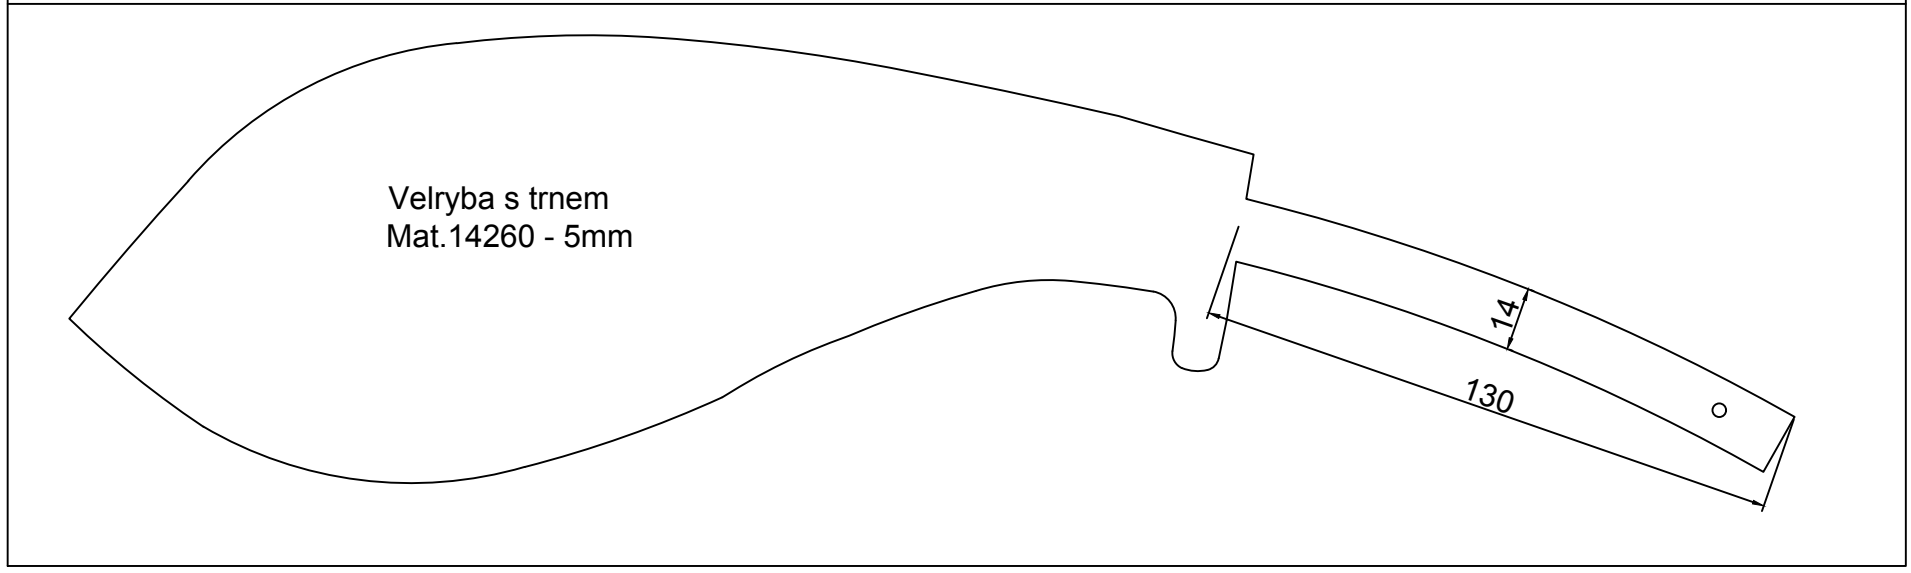

Seax
14260 4mm

<p>Dašoun Mat.14260 - 4mm</p>	
<p>Houbař Mat.14260 - 4mm</p>	
<p>Burták 14260 4mm</p>	
<p>CEZky 90/90 14260 5mm</p>	
<p>CEZky 110/110 14260 5mm</p>	
<p>CEZky 120/120 14260 5mm</p>	
<p>CEZky 160/120 14260 5mm</p>	