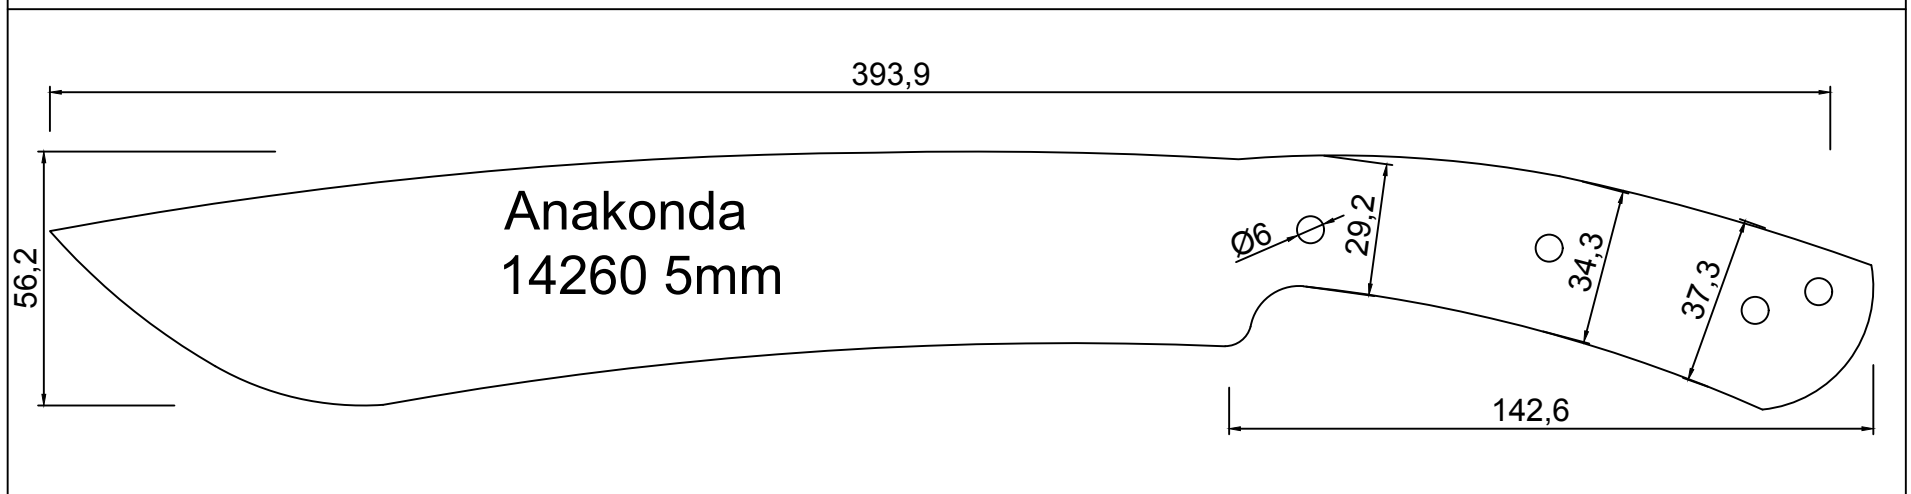

Seax
14260 4mm

<p>Dašoun Mat.14260 - 4mm</p>	
<p>Houbař Mat.14260 - 4mm</p>	
<p>Burták 14260 4mm</p>	
<p>CEZky 90/90 14260 5mm</p>	
<p>CEZky 110/110 14260 5mm</p>	
<p>CEZky 120/120 14260 5mm</p>	
<p>CEZky 160/120 14260 5mm</p>	